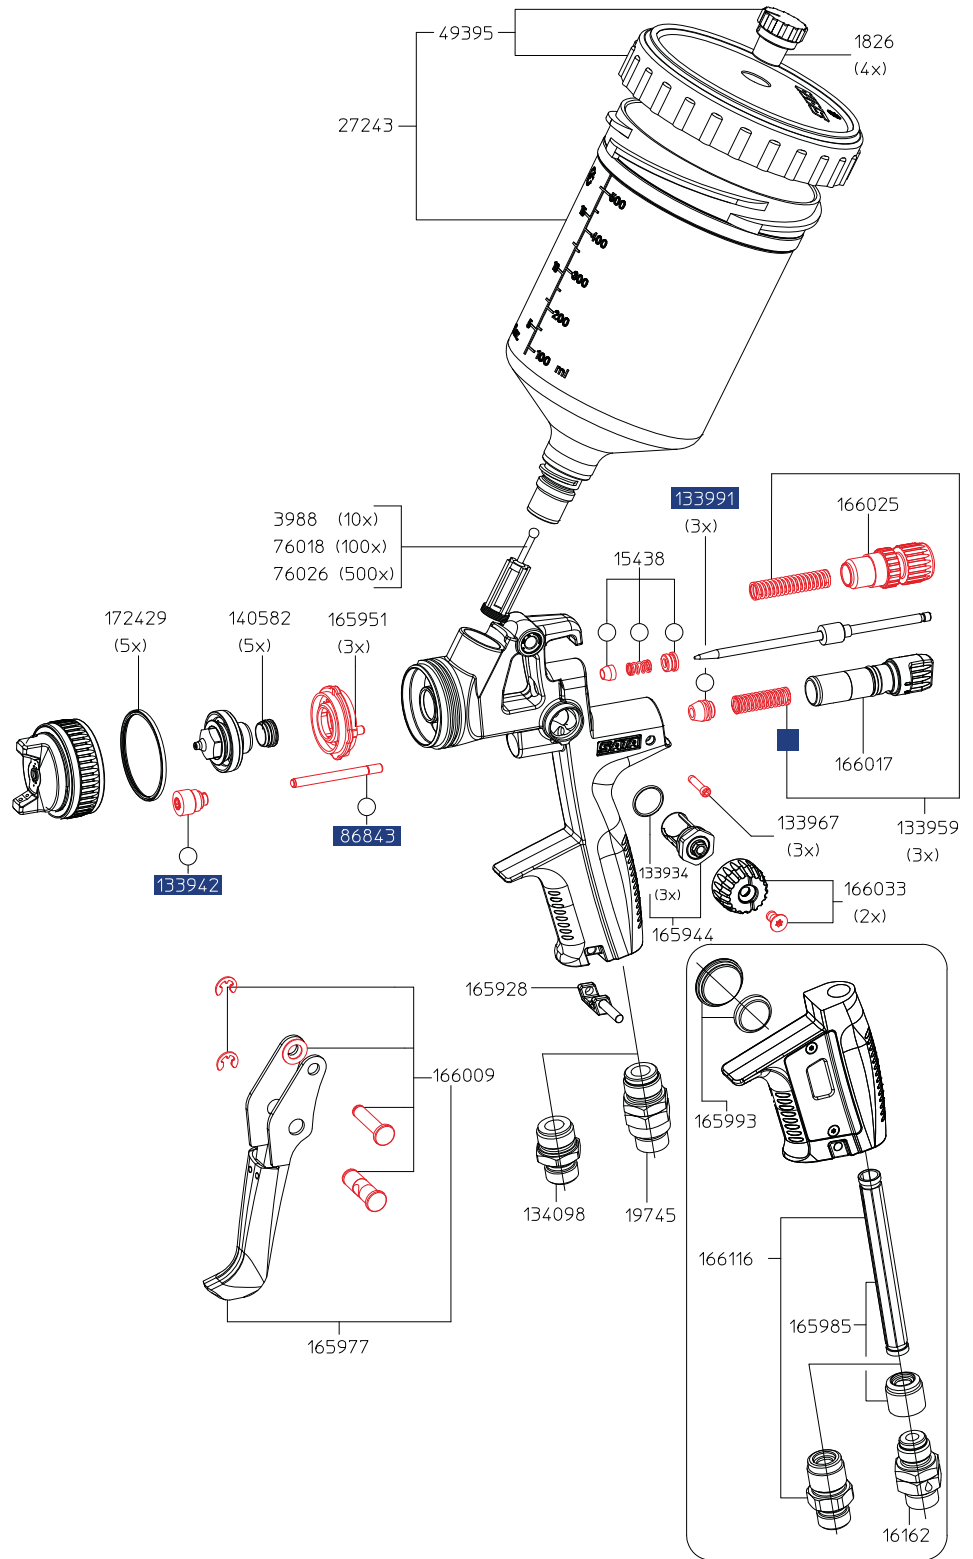

# SATAjet 4000 B HVLP/B RP

Réf./Descr.
1826 4 systèmes antigoutte pour godet en plastique 0,6 l
3988 10 tamis pour pistolets de laquage SATA, sauf SATAminijet
15438 Joint de l'aiguille de peinture
16162 Raccord tournant pour pistolets de laquage SATA avec indication numérique
19745 Raccord tournant pour sans indication numérique
27243 Godet gravité à remplacement rapide QCC (en plastique) 0,6 l
49395 Couvercle fileté pour godet en plastique 0,6 l avec anneau antigoutte et système antigoutte
76018 10 paquets à 10 tamis de peinture
76026 50 paquets à 10 tamis de peinture
86843 Tige du piston d'air
133934 Paquet de 3 joints
133942 Support de joint
133959 Kit de ressorts avec 3 ressorts pour aiguille de peinture et piston d'air
133967 Paquet de 3 vis de fixation
133991 Paquet de 3 têtes du piston d'air
134098 Pièce de raccord d'air G1/4ext.- M15x1ext.
140582 Paquet de 5 éléments d'étanchéité
165928 Etui de 4 clips CCS (vert, bleu, rouge, noir)
165944 Broche pour réglage du jet rond / plat
165951 Etui de 3 anneaux de distribution d'air
165977 Kit de gâchette
165985 Support de joint complet avec douille
165993 Kit de pile complet avec vis de fermeture
166009 Kit d'entretoise
166017 Micromètre d'air
166025 Réglage du flux du produit avec contre-écrou
166033 Bouton de réglage et vis (2 pièces chacun)
166116 Raccord d'air avec douille
172429 Joint anneau du chapeau d'air SATAjet 4000 B, paquet de 5 unités

Réf./Descr.
165936 <b>Kit d'outils</b>
· Clé universelle
· Brosse de nettoyage
· Clé à six pans creux
· Tournevis angulaire Torx TX20/TX8
· Tamis de peinture
· Outil d'enlèvement

Réf./Descr.
166058 <b>Kit de réparation</b>
82552 <b>Unité d'entretien du piston d'air</b>
○ 136960 <b>Kit de joints</b>